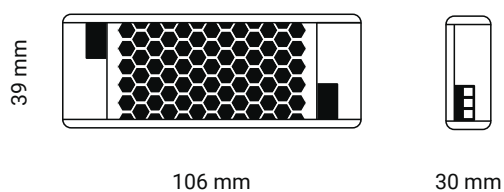

Mini

Complementi indispensabili grazie ai quali le sorgenti luminose possono conferire agli ambienti un'illuminazione efficiente e performante.

Caratteristiche generali	
Codice articolo	IPD2412
Potenza	24W
Ampere	2
Ventola	No